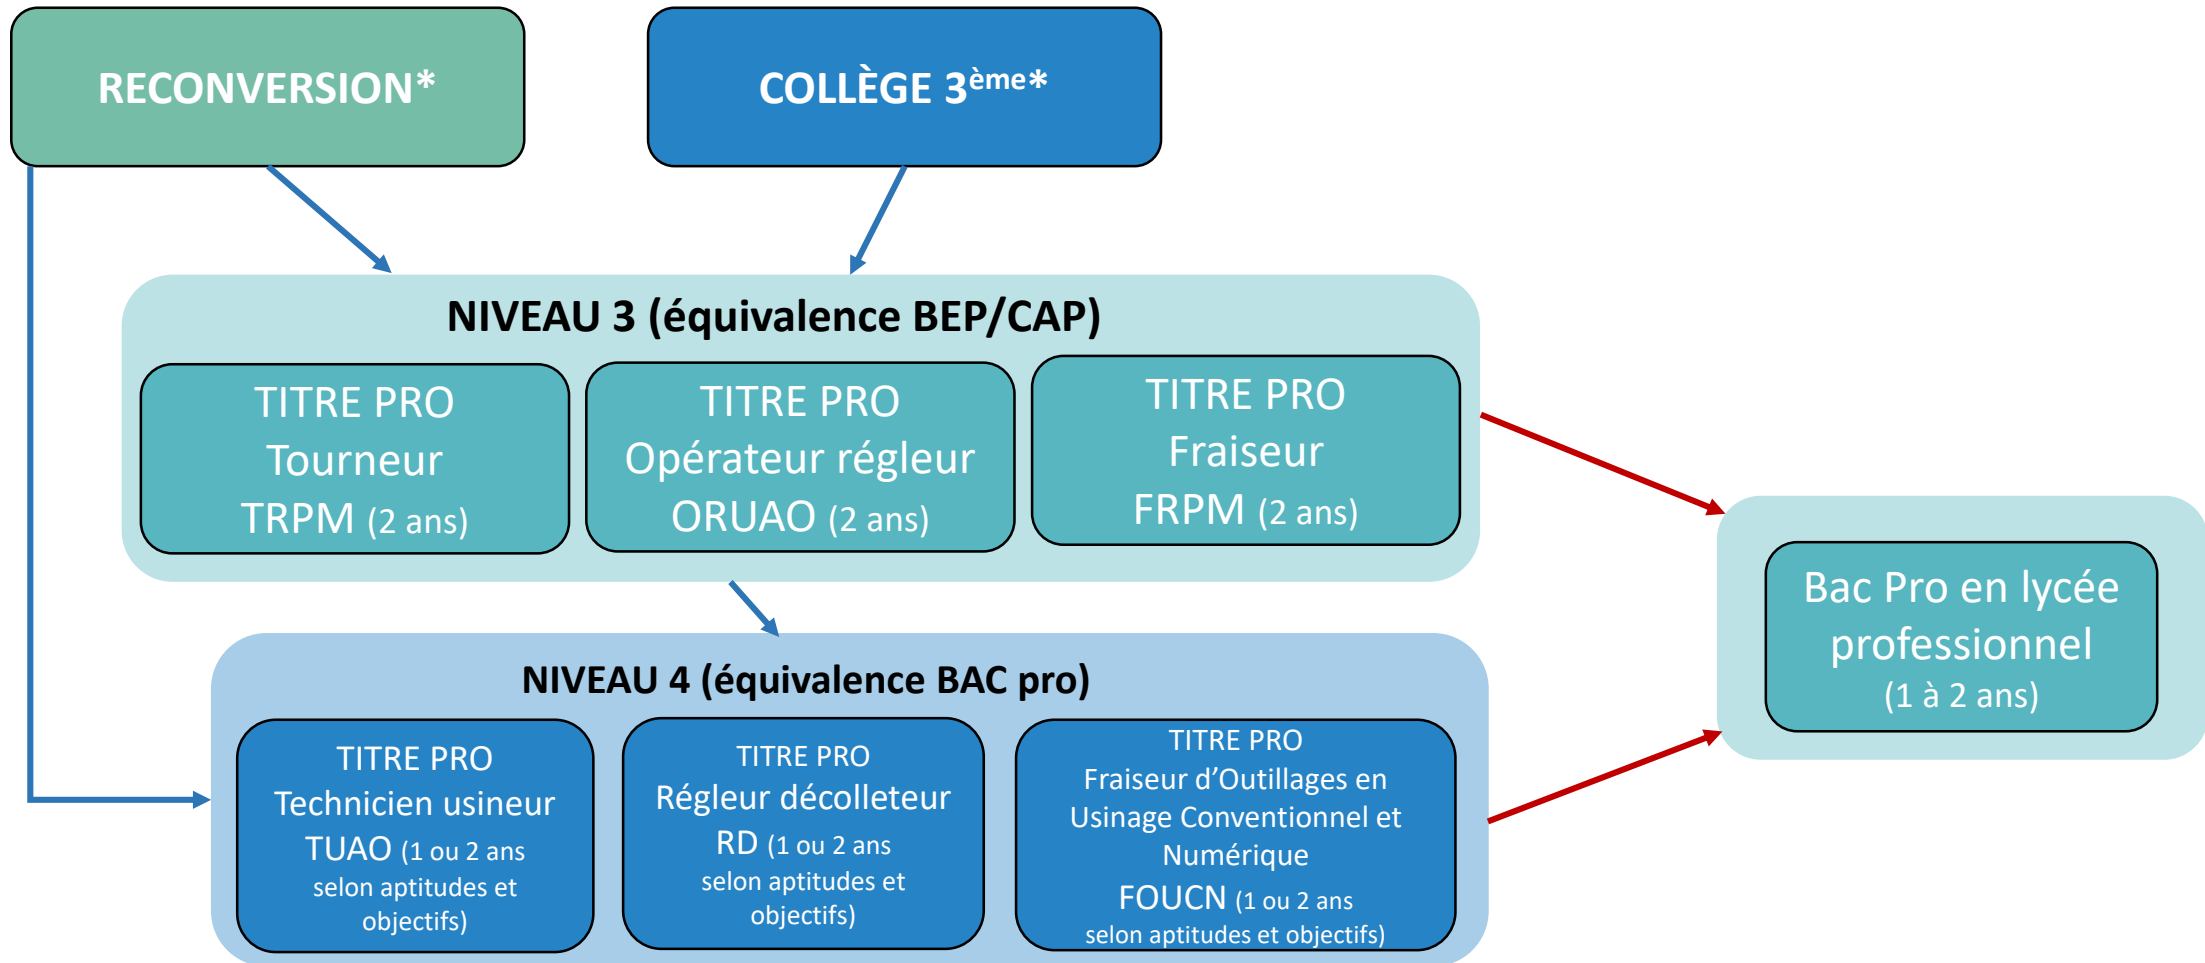

Équivalences de niveaux et passerelles de nos formations

** : Selon prérequis nous consulter*

Équivalences de niveaux et passerelles de nos formations - TP (Titres Pro. dont nous possédons l'agrément -délivré par la DREETS BFC- qui nous autorise à former & à organiser l'examen – TFT est centre d'examen)

Équivalences de niveaux et passerelles de nos formations – CQPM

(nous possédons la certification CERTIMÉTAL)

possibilité d'être formé pour l'obtention d'un ou plusieurs blocs de compétences (nous consulter pour plus de renseignements)

Autres possibilités d'Équivalences de niveaux et passerelles de nos formations entre CQPM et Titres Professionnels *(nous sommes habilités à former et faire passer les examens dans notre centre de formation pour les certifications ci-dessous)*

NIVEAU 3 (équivalence BEP/CAP)

** : Selon prérequis, toute situation est étudiée afin de vous permettre de suivre la formation la plus adaptée*

Équivalences de niveaux et passerelles de nos formations

de titres professionnels (ministère du travail) vers lycée professionnel (ministère éducation nationale)