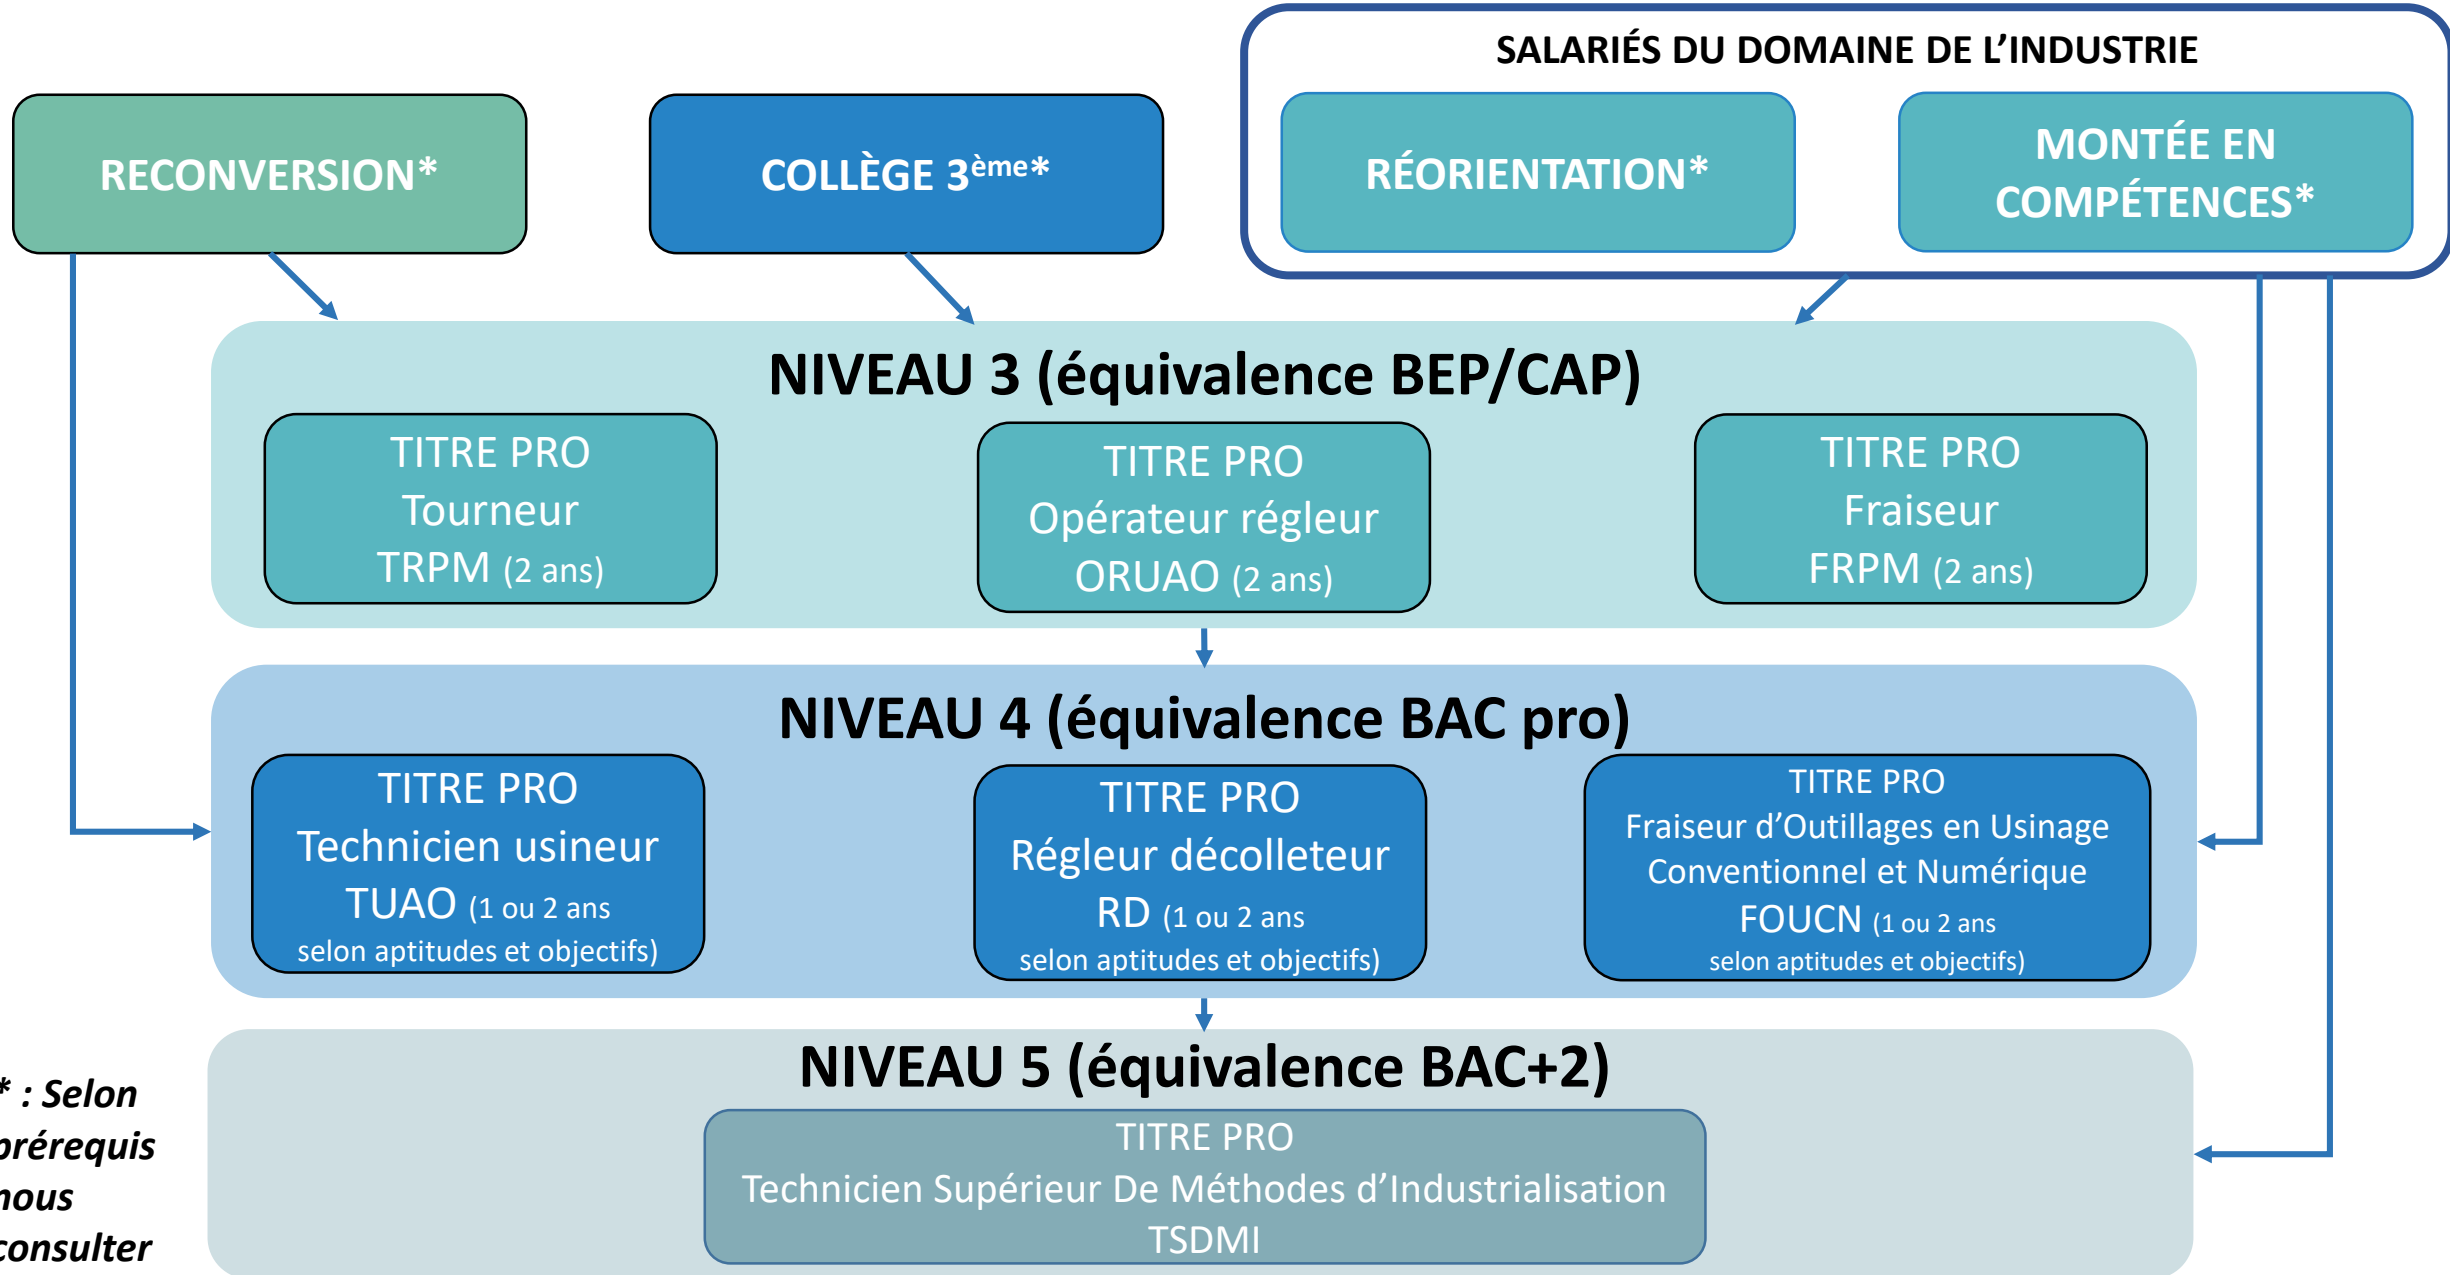

Équivalences de niveaux et passerelles de nos formations

** : Selon prérequis nous consulter*

Équivalences de niveaux et passerelles de nos formations - TP (Titres Pro. dont nous possédons l'agrément -délivré par la DREETS BFC- qui nous autorise à former & à organiser l'examen – TFT est centre d'examen)

Équivalences de niveaux et passerelles de nos formations – CQPM

(nous possédons la certification CERTIMÉTAL)

possibilité d'être formé pour l'obtention d'un ou plusieurs blocs de compétences (nous consulter pour plus de renseignements)

NIVEAU 3 (équivalence BEP/CAP)

** : Selon prérequis, toute situation est étudiée afin de vous permettre de suivre la formation la plus adaptée*

Équivalences de niveaux et passerelles de nos formations

de titres professionnels (ministère du travail) vers lycée professionnel (ministère éducation nationale)